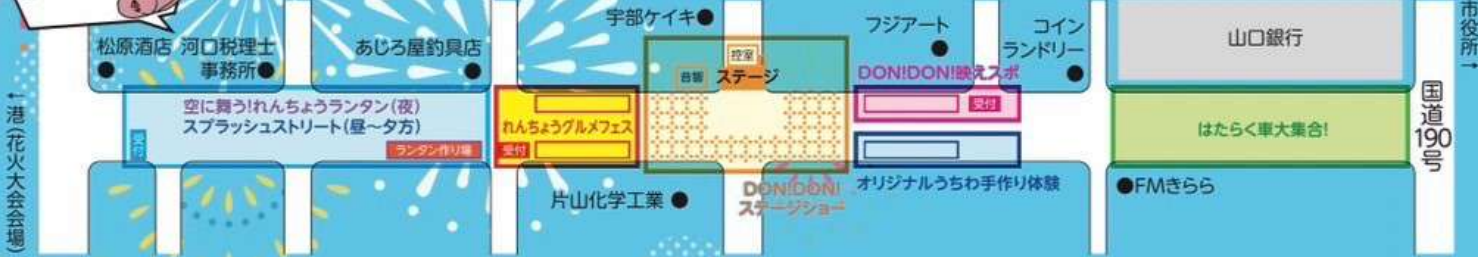

## スプラッシュストリート

15:00~18:00

ストリートで  
水を掛け合おう!

ずぶ濡れて思い切り遊んで  
夏休みを楽しもう!

※参加されるご予約のお子様は服が濡れたり汚れたりする可能性がありますのでご了承ください。

## DON!DON!映えスポ

15:00~18:30

映えスポットで写真を撮って  
SNSにUPしよう!

主催

宇部市 / 一般社団法人宇部青年会議所

お問い合わせは

JCI 一般社団法人 宇部青年会議所

受付時間/月曜日~金曜日・10時~16時

# 会場MAP